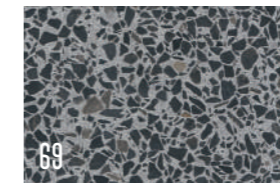

LAVABO SOTTOPIANO IN CERAMICA / UNDERCOUNTER CERAMIC WASHBASIN

BIANCO LUCIDO / GLOSSY WHITE ○

TOP IN MARMO / MARBLE TOP

CARRARA / CARRARA ○

BIANCO POLARE - POLAR WHITE ○

GRAFITE - GRAPHITE ○

GRAFITE OPACO - GRAPHITE MATT ●

BASEL GRIGIO - BASEL GREY ●

TOP IN QUARZO / QUARTZ TOP

BLANCO NORTE / BLANCO NORTE ○

GRIS EXPO / GRIS EXPO ○

MARENCO / MARENCO ○

GRIS EXPO OPACO / GRIS EXPO OPACO ●

TOP IN GRES STRATIFICATO CON VETRO / LAMINATED STONEWARE TOP WITH GLASS