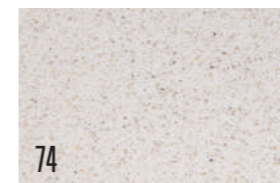

LAVABO SOTTOPIANO IN CERAMICA / UNDERCOUNTER CERAMIC WASHBASIN

BIANCO LUCIDO / GLOSSY WHITE ○

TOP IN MARMO / MARBLE TOP

CARRARA / CARRARA ○

BIANCO POLARE - POLAR WHITE ○

GRAFITE - GRAPHITE ○

GRAFITE OPACO - GRAPHITE MATT ●

BASEL GRIGIO - BASEL GREY ●

TOP IN QUARZO / QUARTZ TOP

BLANCO NORTE / BLANCO NORTE ○

GRIS EXPO / GRIS EXPO ○

MARENCO / MARENCO ○

GRIS EXPO OPACO / GRIS EXPO OPACO ●

TOP IN GRES STRATIFICATO CON VETRO / LAMINATED STONEWARE TOP WITH GLASS